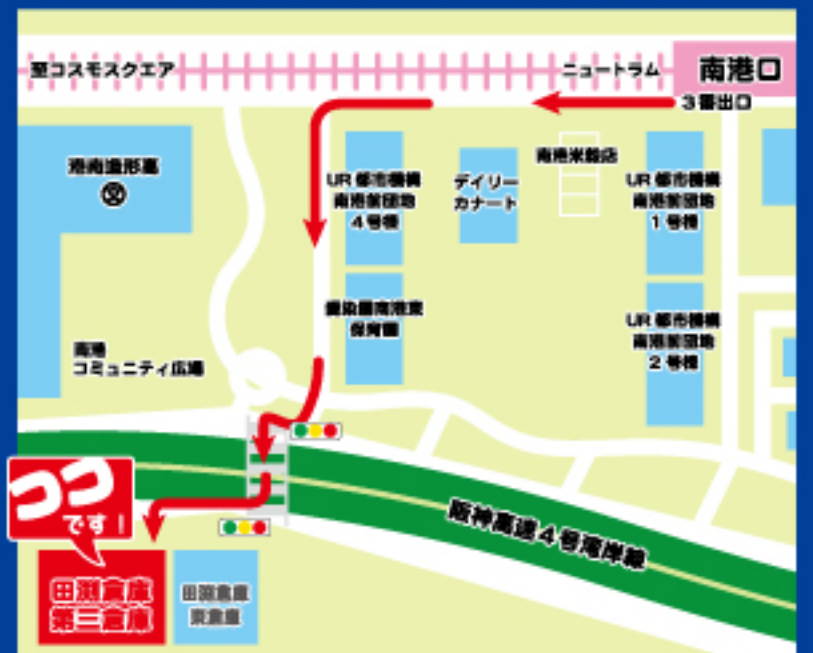

もちもちぱんだと一緒にわくわく撮影会

感謝セール会場に
もちもちぱんだの
でかぱんが
やってくる♡

撮影時間はこちら

5/27(土)
① 12:00~12:30頃
② 14:00~14:30頃

5/28(日)
① 11:00~11:30頃
② 13:00~13:30頃

もちぱんって？
おもちゃみたいでやわらかい、パンダのような生き物のこと。大きいぱんだ「でかぱん」から、小さいぱんだ「ちひぱん」がつくられる。正体は、パンダ？ おもち？ それとも…？

ゲームコーナー

ゲームの点数でステキな景品がもらえるよ！
お得な回数券もあるよ

1回 200円 ハズレなし!!

¥500/3回 ※100円お得!!
¥1,000/7回 ※なんと400円お得!!

景品の数には限りがございます。なくなり次第終了とさせていただきますので、ご了承ください。

まともあて わなげ キックゴルフ

おひとり様 3,000円以上(税込)のお買い物で

とってもステキなプレゼントが当たるくじ引きができるよ!

おたのしみ袋 なんと!! 2,000円以上相当の商品が 500円

会場へのアクセス

大阪市営南港ポートタウン線(ニュートラム)「南港口駅」3番出口より徒歩5分程

会場：田淵倉庫(株)第三倉庫内特設会場
大阪市住之江区南港南1-1-195

当日のみのお問い合わせ専用ダイヤル TEL:06-6569-2070

当会場及び会場近隣に駐車場がございません。また、付近は駐車禁止区域となっておりますので、最寄りの公共交通機関をご利用の上お越しください。